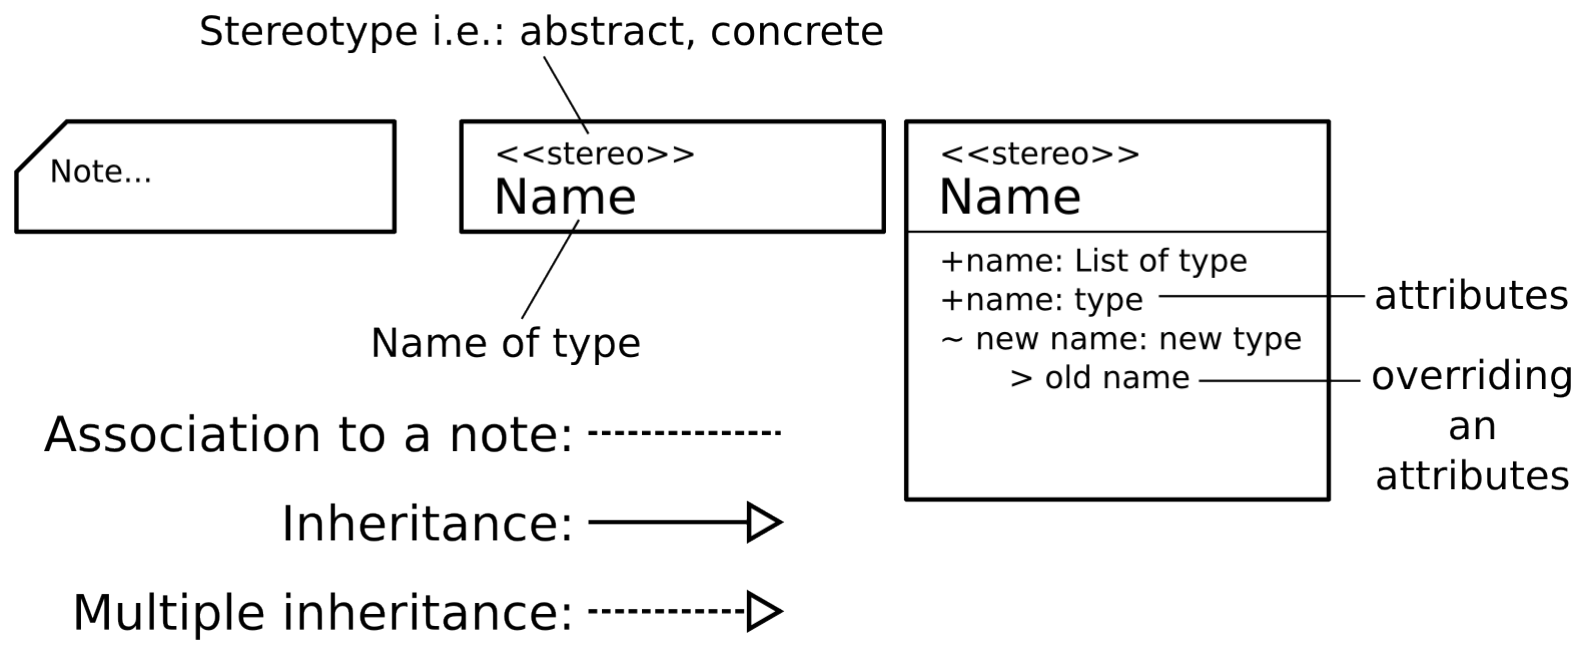

# Project Report: Johannes Neubauer 09/25-10/25 in 2013

- [Database\\_experiments.png](#) - Database structure for experiments (337,909 KB) Johannes Neubauer, 07.11.2013 17:40
- [Database\\_information.png](#) - Database structure for information (513,64 KB) Johannes Neubauer, 07.11.2013 17:40
- [Database\\_legend.png](#) - Legend for Database structure figures (93,601 KB) Johannes Neubauer, 07.11.2013 17:40
- [Database\\_parameter.png](#) - Database structure for parameters (measurements) (334,004 KB) Johannes Neubauer, 07.11.2013 17:41